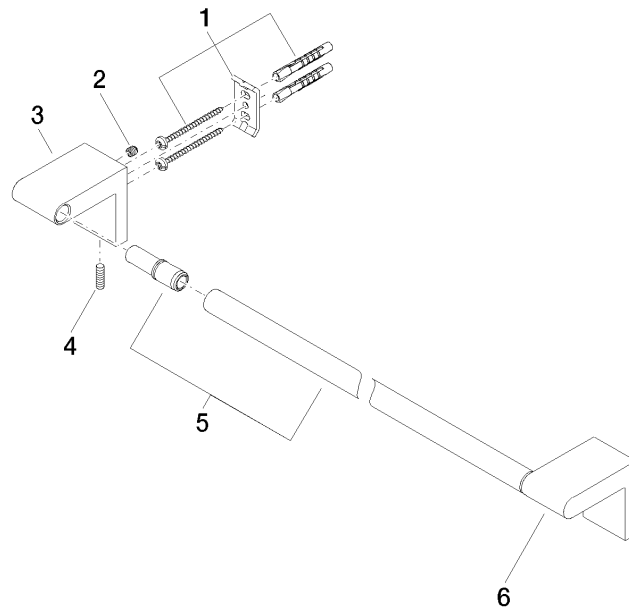

83 060 670

- gauge 600 mm
- width 645mm
- height 60 mm
- 73mm projection

Fits ELIO, ENO, LOT, MEM and TARA ULTRA

	Chrome	83 060 670-00
	Brushed Platinum	83 060 670-06
	Dark Chrome	83 060 670-19
	Matte Black	83 060 670-33
	Brushed Chrome	83 060 670-93

83 060 670

mm [inches]

83 060 670

Parts for other finishes can be found here: [Brushed](#)
[Platinum](#)

Spare parts list

No.	Item Number	Name	Quantity used	Delivery time
1	05 17 20 736 00 90	fixing set	2	2
2	09 31 11 049 90	pin	2	2
3	08 17 67 502-00	holder	1	10
4	04 31 11 113 00 90	pin	2	2
5	90 28 22 652 00-00	holder	1	10
6	08 17 67 503-00	holder	1	10